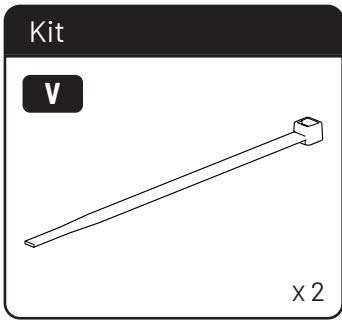

MOUNTAIN TOP® EV0m

Installation manual

DOWNLOAD PDF

Parts

<p>A</p>  <p>x1</p>	<p>B</p>  <p>x1</p>
<p>C</p>  <p>x1</p>	<p>D</p>  <p>x1</p> <div style="border: 1px dashed black; padding: 2px; display: inline-block;"> <p>R2</p>  <p>x1</p> </div>

Kit

<p>E</p>  <p>LEFT x1</p>	<p>F</p>  <p>RIGHT x1</p>	<p>G</p>  <p>x12</p>	<p>H</p>  <p>x6</p>
<p>I</p>  <p>x2</p>	<p>J</p>  <p>x1</p>	<p>K</p>  <p>x1</p>	<p>L</p>  <p>x6</p>
<p>M</p>  <p>x6</p>	<p>N</p>  <p>x4</p>	<p>O</p>  <p>x6</p>	<p>P</p>  <p>x6</p>
<p>R</p>  <p>x6</p>	<p>S</p>  <p>x1</p>	<p>T</p>  <p>x2</p>	<p>U</p>  <p>x4</p>